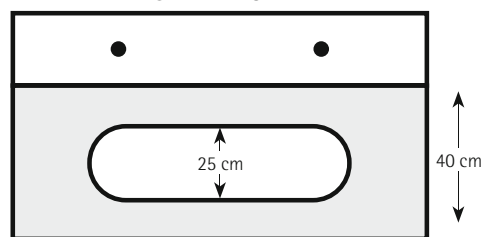

## Bedplater

Bredde som sokkel, dybde 40 cm, tykkelse 5 cm. Andre størrelser: tillegg på kr. 500,-. Leveres med lik overflate som sokkel.

OVALT HULL

50-85 cm

kr. 4.750,-

RUNDT HULL

50-85 cm

kr. 3.750,-