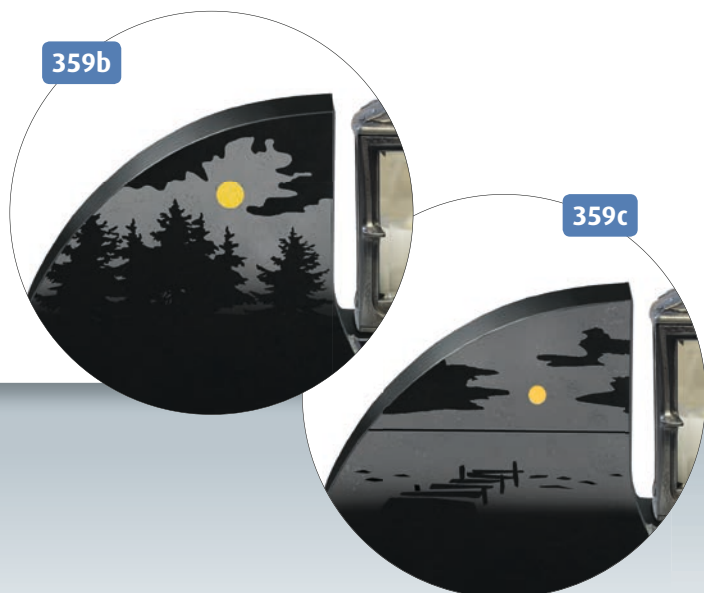

359a

Sort Granitt Fra 26.900,-

H80 x B50 cm

Inkludert ett navn i lakk

Sokkel: 60 cm

Tillegg for:

Lykt 797.22.AL kr 5.000,- (5-døgns lys)

Bedplate 60 cm med ovalt hull kr 4.750,-

Helpolering kr 6.000,-