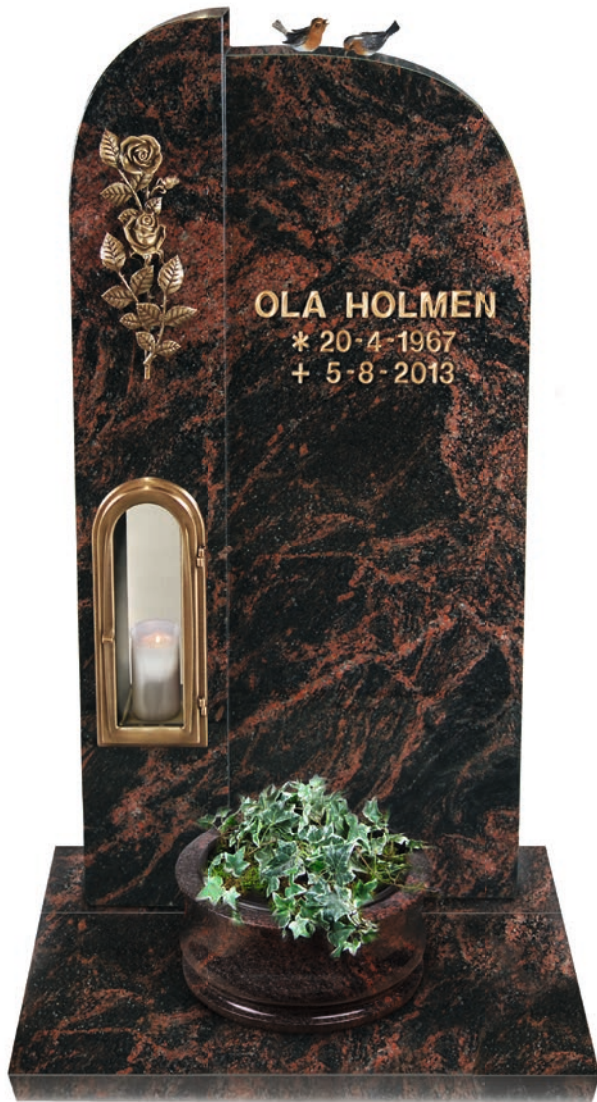

363

Aurora **Fra 35.500,-**

H100 x B55 cm

Inkludert ett navn i lakk

Leveres helpolert

Sokkel: 70 cm

Tillegg for:

Bronseskrift (JOLLY) kr 3.500,-

Bronserose 6105.BR kr 1.800,-

Lykt integrert 2080.BR kr 7.000,-

Fugl 1794.D25 kr 1.200,-

Fugl 1795.D25 kr 1.200,-

Bedplate 70 cm kr 3.000,-

Steinurne 30cm kr 4.000,-